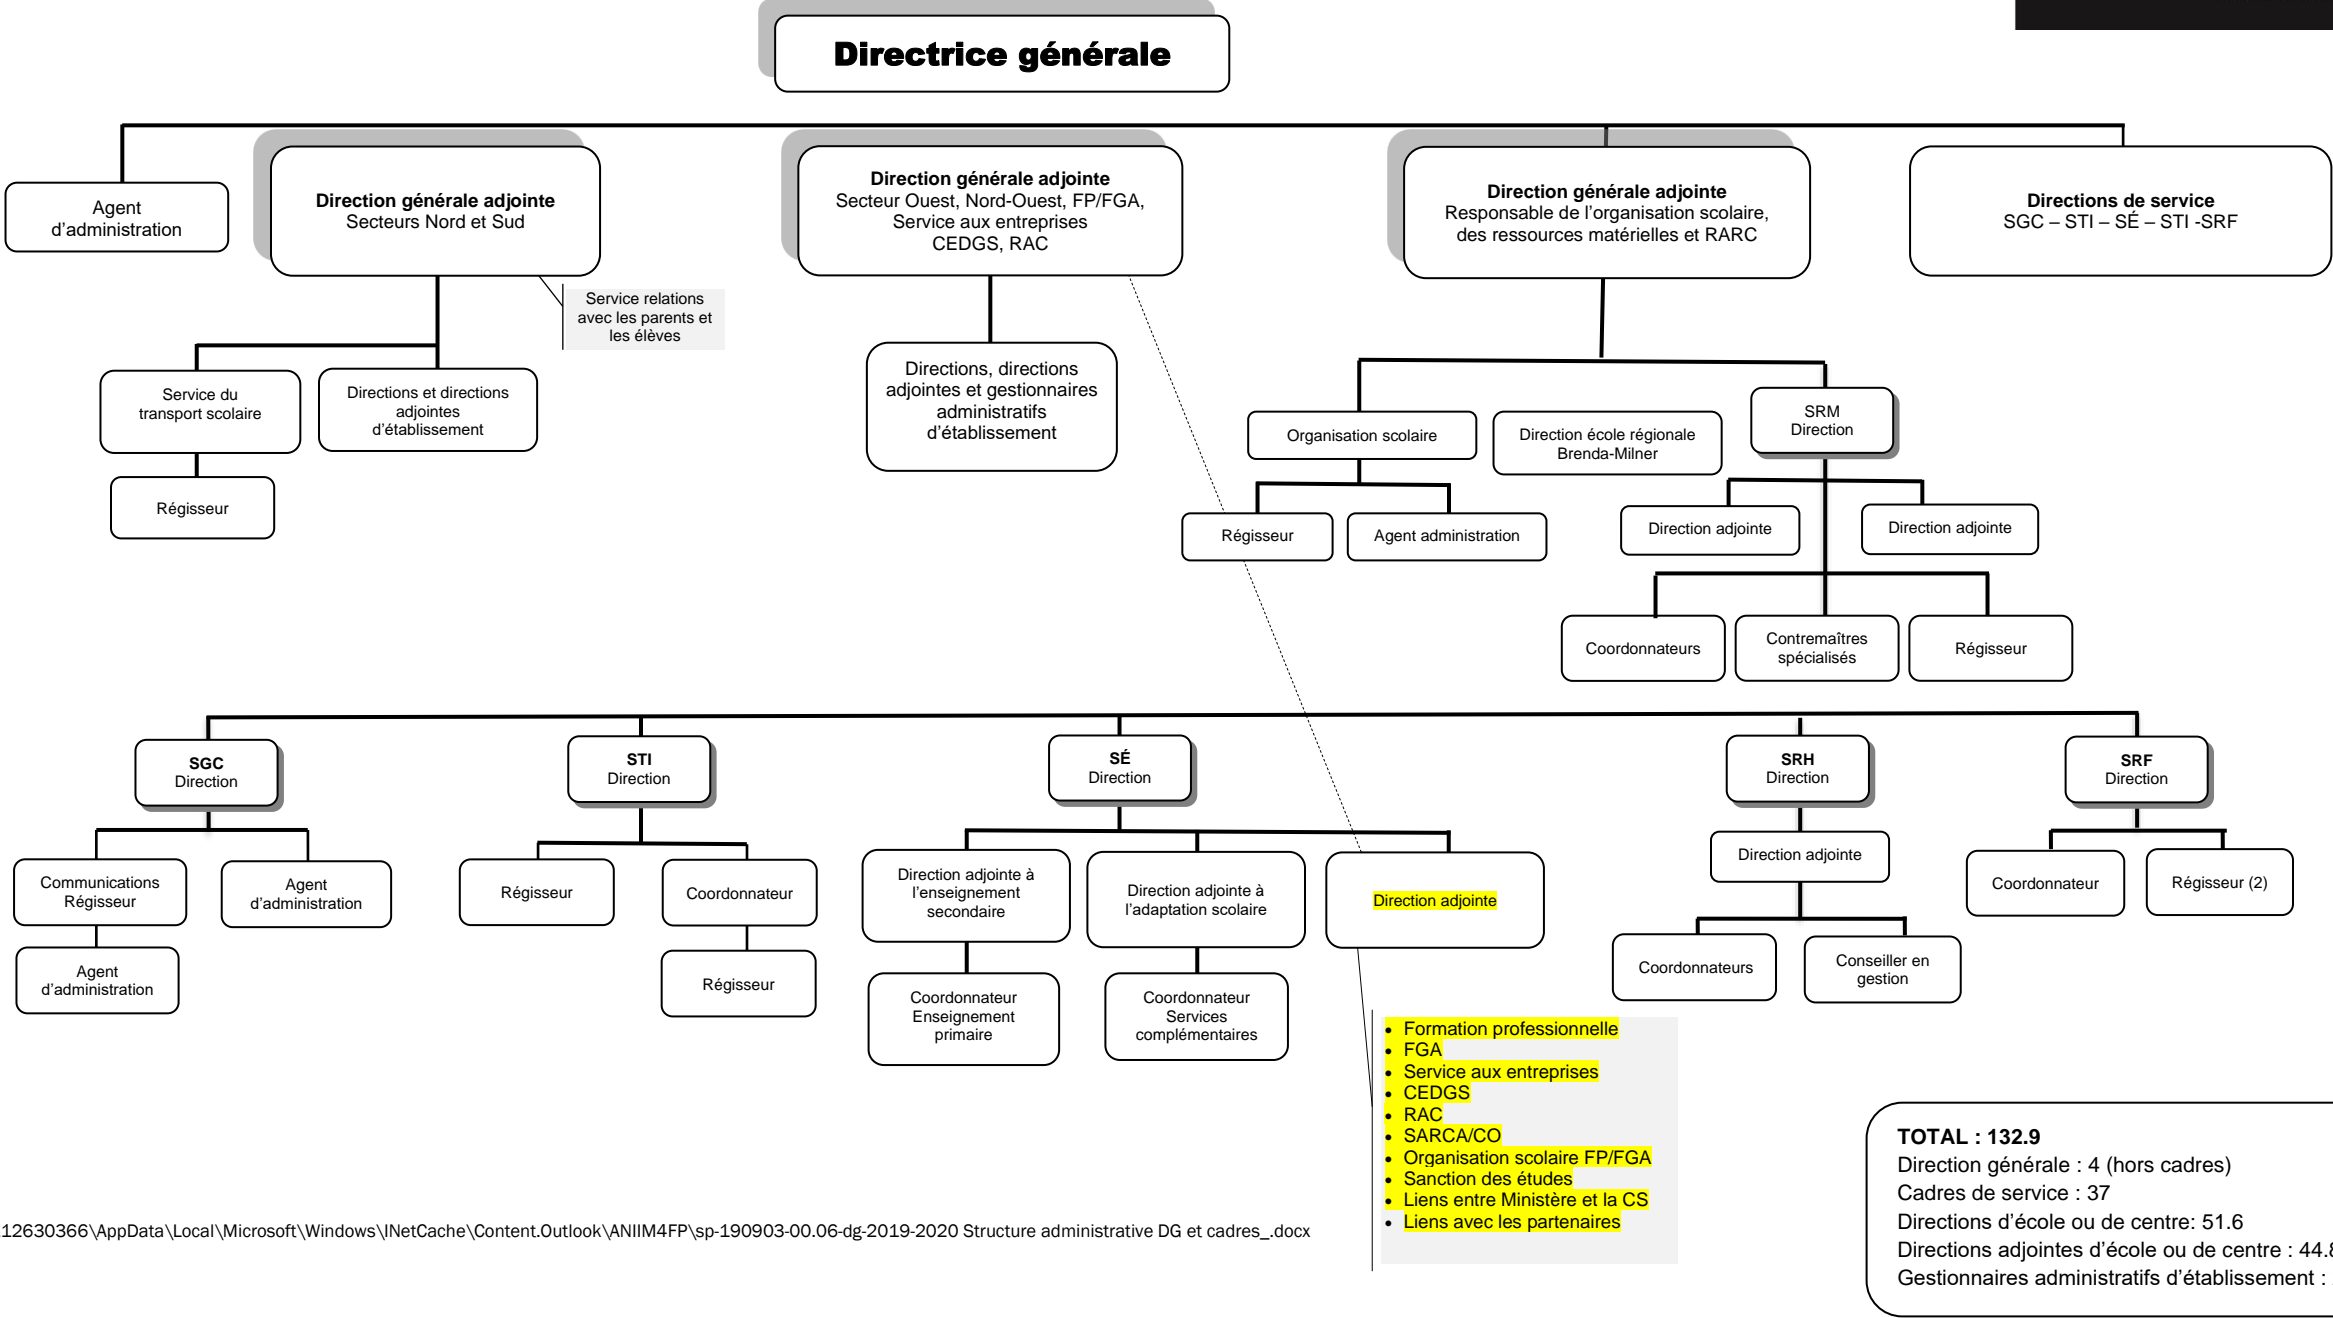

STRUCTURE ADMINISTRATIVE 2019-2020

Direction générale et cadres

TOTAL : 132.9
 Direction générale : 4 (hors cadres)
 Cadres de service : 37
 Directions d'école ou de centre: 51.6
 Directions adjointes d'école ou de centre : 44.8
 Gestionnaires administratifs d'établissement : 2